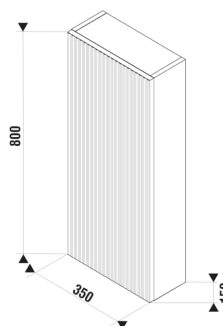

CUBITO STYLE

Střední mělká skříňka, 1 dveře levé/pravé, 2
skleněné police

ROZMĚRY

Délka	350 mm
Šířka	150 mm
Výška	800 mm

BARVY A PROVEDENÍ

355 Dekor dřevo

CENA VČ. DPH

7211 Kč

TECHNICKÉ VÝKRESY

CHARAKTERISTIKY

K dispozici v průběhu 2. čtvrtletí roku 2026.Délka (palce): **13 3/4"**Kombinace dvířek a zásuvek: **1 dvířka**Konfigurace nábytku: **Dveře**Materiál poliček: **Sklo**Typ instalace: **Závěsné**Vnitřní poličky: **2**Výška (palce): **31 1/2"**Šířka (palce): **5 7/8"**