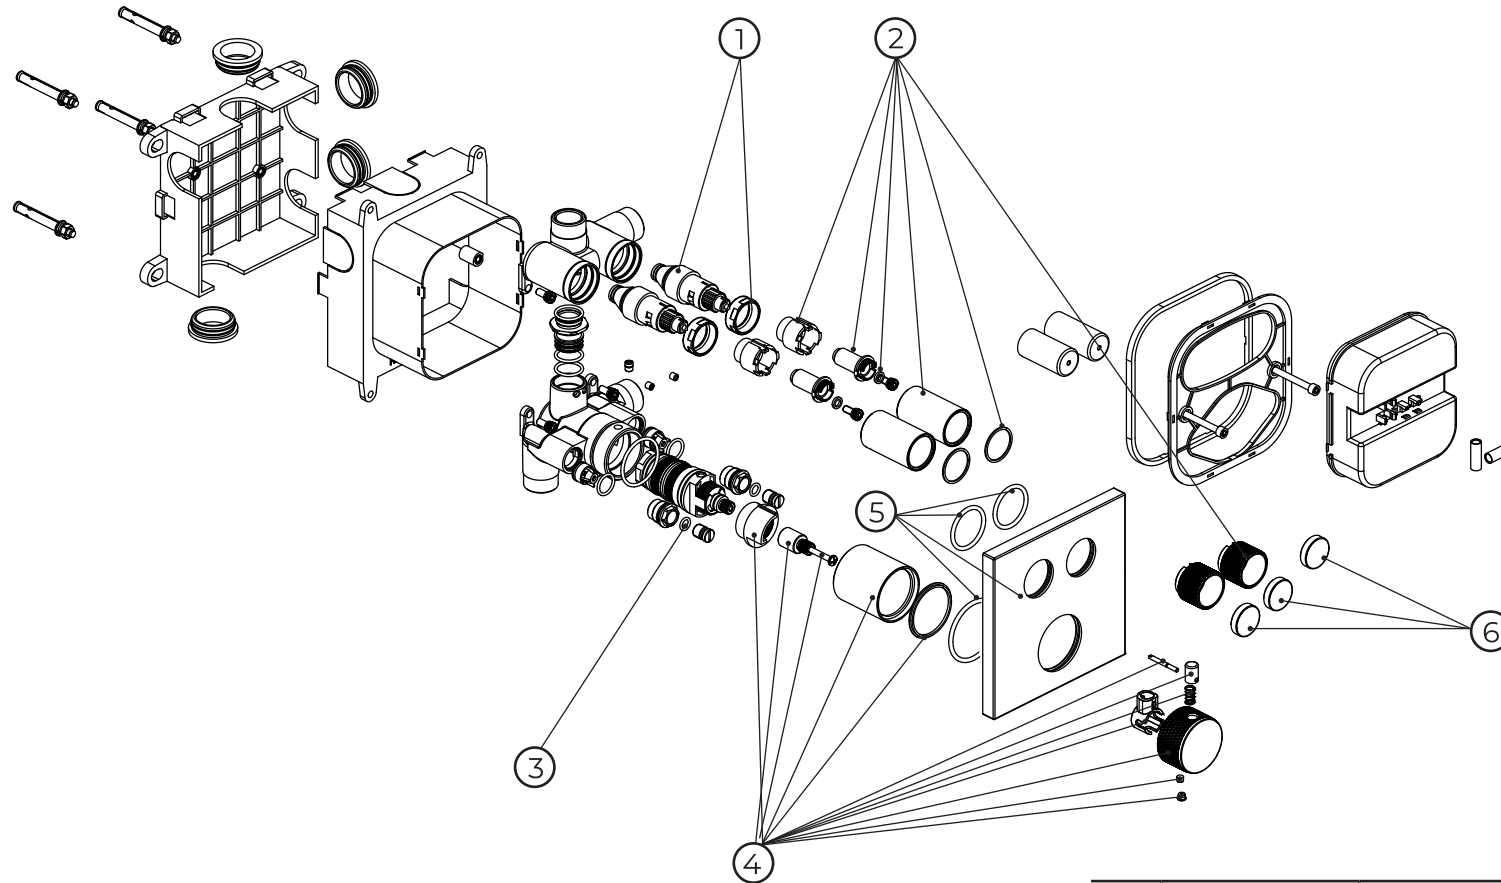

# 10611210

No.	Material code	Name	QTY
1	90101ND05	Shut-off valve	1
2	90101ND5C	Button control – chrome	1
3	90101ND06	Cartridge	1
4	90101ND6C	Thermostat handle chrome	1
5	90111ND8C	Rosette chrome	1
6	90103ND0C	Button symbols	3