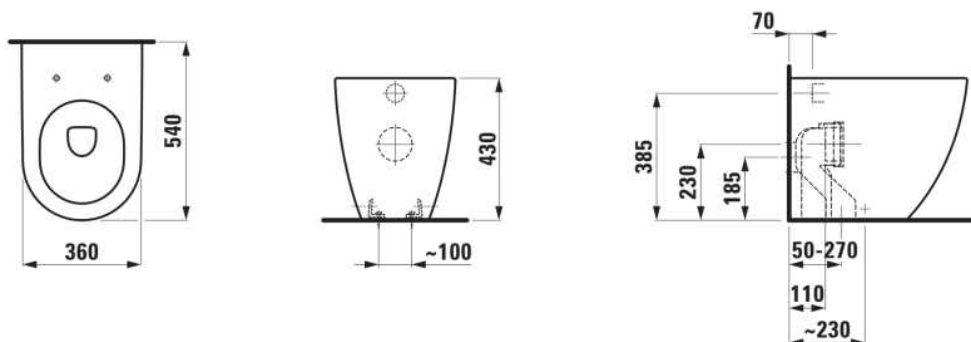

PRO X

Stojící klozet, 'silent flush', rimless, hluboké splachování, vodorovný/svislý odpad Vario

ROZMĚRY

Délka	540 mm
Šířka	360 mm
Výška	430 mm

BARVA A POVRCHOVÁ ÚPRAVA

A00 Bílá LCC Active (LAUFEN Clean Coat Active)

PROVEDENÍ

000 - standardní provedení

Cena (Včetně DPH)

10867,01 K

Hmotnost netto (kg) : 32

Odpad : Svislý, Vodorovný

Oplachový kruh : Rimless Silent Flush

Splachovací systém : Hluboké splachování

Tvar : Kulatý

Typ instalace : Stojící

TECHNICKÉ VÝKRESY

KOMPATIBILNÍ S

Sedátko s poklopem,
odnímatelné, chromované
závěsy

H891862...0001

Sedátko s poklopem,
odnímatelné, zpomalovací
sklápěcí systém,
chromované závěsy