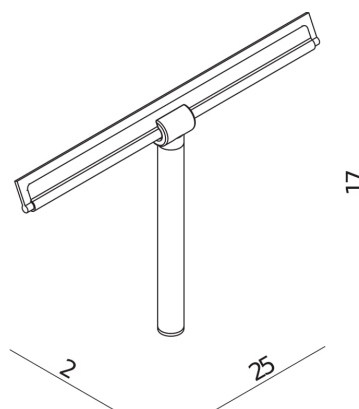

MIO

Stěrka na sklo s držákem na sprchový kout

ROZMĚRY

Délka	25 mm
Šířka	2 mm
Výška	17 mm

BARVY A PROVEDENÍ

004 Chrom lesklý

CENA VČ. DPH

898 Kč

TECHNICKÉ VÝKRESY

CHARAKTERISTIKY

Stěrka Mio s držákem na sprchový kout či vanovou zástěnu JIKA byla speciálně vyvinuta pro sprchové kouty, dveře a zástěny JIKA. S ní obdivuhodně snadno docílíte ještě dokonalejšího vzhledu povrchu skla. Luxusní stěrky na sprchové kouty doplňují sérii koupelňových doplňků Mio. Jsou vyrobeny z pochromované mosazi a odolávají vodnímu kameni. Při testech ve světových laboratořích vykazovaly ty nejlepší výsledky. Na všechny koupelňové doplňky poskytujeme záruku 5 let.

Délka (palce): 1"

Výška (palce): 11/16"

Šířka (palce): 1/16"

Mio

Každý kousek vybavení série Mio byl navržen tak, aby vznikl absolutní soulad od nábytku až po klozet. Předností řady je příjemný nadčasový design bez rušivých prvků zkombinovaný s praktičností. Díky tomu ze své koupelny vytvoříte perfektní místo pro relaxaci na míru vašim potřebám.