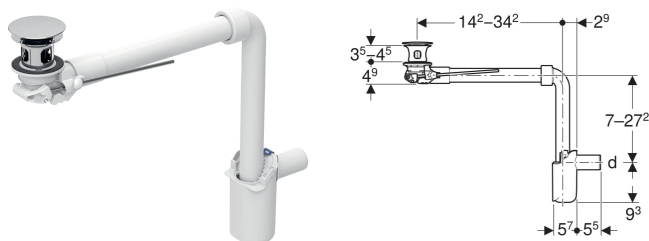

Odtok umyvadla Geberit, prostorově úsporný, úzké provedení, s vnější zátkou odtokového ventilu s pákovým ovládáním

GEBERIT

Obrázek s příkladem

ÚČEL POUŽITÍ

- Pro umyvadla s přepadem
- Pro umyvadla s tloušťkou materiálu 40–45 mm v oblasti odpadního ventilu
- Pro prostorově úspornou montáž umyvadel se skříňkou bez výřezu pro zápachovou uzávěrku
- K prostorově úsporné montáži v případě umyvadel

VLASTNOSTI

- Kontrola jakosti dle EN 274-3
- Hygienický díky optimálnímu proudění

- Odpadní ventil uzavíratelný
- Ovládání pomocí táhel
- Délka nastavitelná podle umyvadla
- S integrovaným sítkem na vlasy
- Vývod vodorovný

TECHNICKÉ ÚDAJE

Výška vodního uzávěru (mm)	50 mm
Materiál	Pochromovaná mosaz / PP

ROZSAH DODÁVKY

- Odpadní ventil
- Připojovací koleno 90° z PP
- Vnější zátka odtokového ventilu
- Ovládací páka
- Manžeta z EPDM
- Zápachová uzávěrka s nornou trubkou
- Umyvadlový ventil

PŘÍSLUŠENSTVÍ

- Otočné ovládání Geberit s lankovým ovládáním

Pol. č.	Barva / povrch	d, ø mm	G "	AB mm	L cm	h cm
152.072.21.1	chrom / Lesklý	32	1 1/4	40–45	11.2	7–27.2
152.074.21.1	chrom / Lesklý	40	1 1/4	40–45	11.2	7–27.2