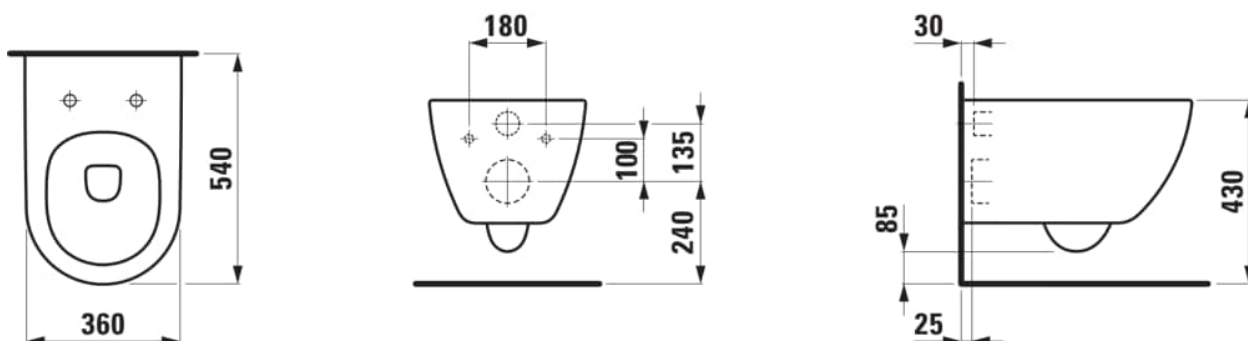

ROZMĚRY

Délka	540 mm
Šířka	360 mm
Výška	345 mm

BARVA A POVRCHOVÁ ÚPRAVA

000 Bílá

Cena (Včetně DPH)

14310,67 Kč

Instalační sada : Včetně EasyFit 3.0

Odpad : Vodorovný

Oplachový kruh : Rimless Silent Flush

Splachovací systém : Hluboké splachování

Tvar : Kulatý

Typ instalace : Závěsný

Včetně sedátka a poklopu

TECHNICKÉ VÝKRESY

VÝROBEK OBSAHUJE

Závěsný klozet Advanced, silent flush, hluboké splachování, včetně montážní sady Easyfit 3.0