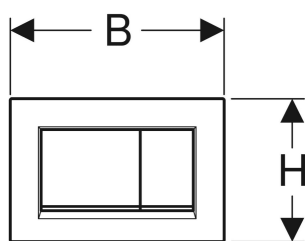

Ovládací tlačítko Geberit Sigma20, hranaté, pro 2 množství splachování

Obrázek s příkladem

VLASTNOSTI

- Ovládání zepředu
- Tyčky tlačítka zvukově izolované, rychlé nastavení bez nářadí

TECHNICKÉ ÚDAJE

Ovládací síla (N) max. 20 N
Tvar tlačítka hranatý

ROZSAH DODÁVKY

- Upevňovací rámeček
- 2 stavitelné úchytky
- 2 tyčky tlačítka

PŘÍSLUŠENSTVÍ

- Prodlužovací Geberit souprava pro splachovací nádržky pod omítku Sigma, Omega a Kappa

- Jednotka odsávání zápachu Geberit DuoFresh s automatickým spouštěním odsávání a dávkovačem pro tyčinku Geberit DuoFresh, pro Sigma splachovací nádržku pod omítku 12 cm
- Jednotka odsávání zápachu Geberit DuoFresh s manuálním spouštěním odsávání a dávkovačem pro tyčinky Geberit DuoFresh, pro splachovací nádržku Sigma pod omítku, 12 cm
- Dávkovač pro tyčinku Geberit DuoFresh, pro Sigma splachovací nádržku pod omítku 12 cm

Pol. č.	Barva / povrch	Materiál	B cm	H cm	T cm	Model
115.883.01.1	Deska, Tlačítko: bílá matná / Nanesena vrstva easy-to-clean, Designový proužek: bílá / Lesklý	Plast	24.6	16.4	1.2	2 množství splachování
115.883.11.1	Deska, Tlačítko: bílá / Lesklý, Designový proužek: bílá matná	Plast	24.6	16.4	1.2	2 množství splachování
115.883.14.1	Deska, Tlačítko: černá matná / Nanesena vrstva easy-to-clean, Designový proužek: chrom / Lesklý	Plast	24.6	16.4	1.2	2 množství splachování
115.883.16.1	Deska, Tlačítko: černá matná / Nanesena vrstva easy-to-clean, Designový proužek: černá / Lesklý	Plast	24.6	16.4	1.2	2 množství splachování